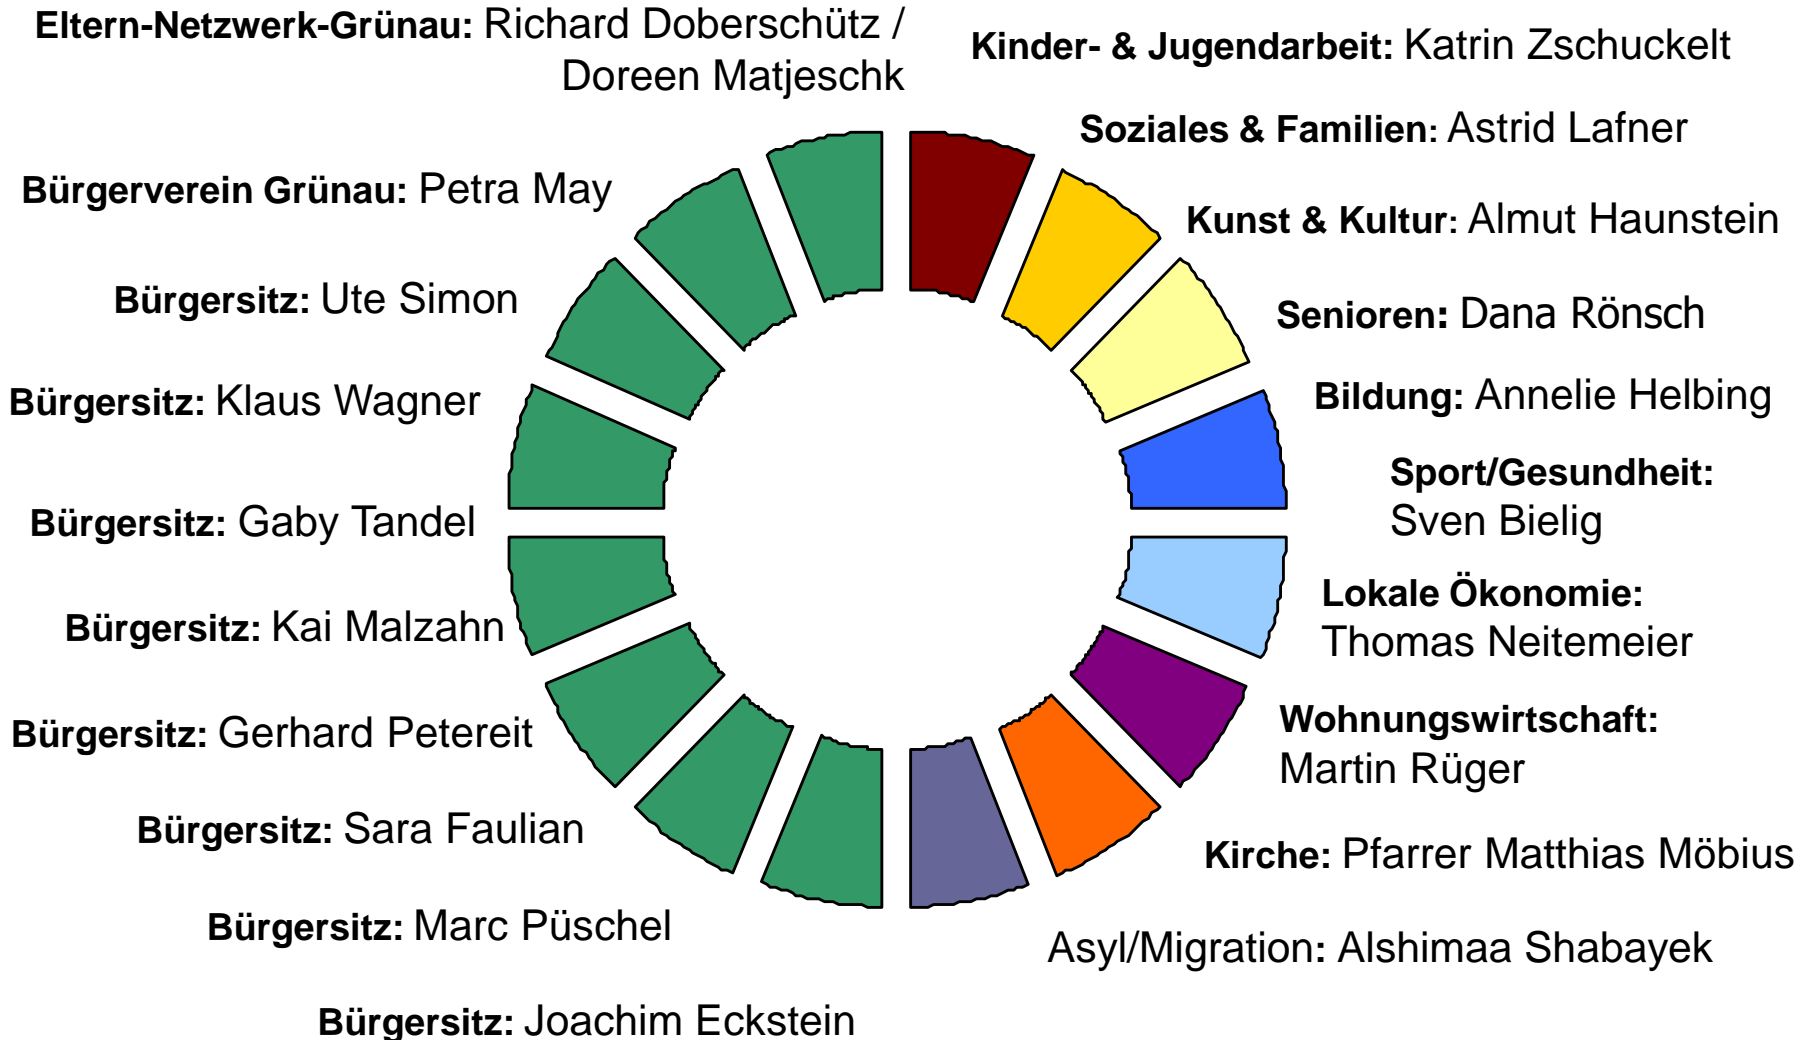

Quartiersrat Grünau - Sitzverteilung

Quartiersrat Grünau - Zusammensetzung

Thematische Bereiche:

Bereich	Netzwerk / Gremium	Vertreter/in	Einrichtung
Kinder- & Jugendarbeit	Arbeitskreis Jugend	Katrin Zschuckelt	Mobile Jugendarbeit e.V.
Soziales & Familien		Astrid Lafner	Caritas Familienzentrum
Kultur	NetzwerkKulturGrünau	Almut Haunstein	Theatrium Leipzig
Bildung	Initiative Campus Grünau	Annelie Helbing	Klinger-Gymnasium
Seniorenarbeit		Dana Rönsch	GF AWO Leipzig
Sport / Gesundheit		Sven Bielig	urban souls / Heizhaus
Lokale Ökonomie		Thomas Neitemeier	GF Bärenapotheke
Wohnungswirtschaft	AG Wohnungswirtschaft	Martin Rüger	WG UNITAS eG
Kirche		Pfarrer Matthias Möbius	Paulus-Kirche
Asyl/Migration:	Kommunale Integrations- koordinatorin Grünau	Alshimaa Shabayek	Referat Migration/Integration

Wichtiger Hinweis: Die Vertreter/innen vertreten die jeweiligen thematischen Bereiche, nicht ihre Einrichtungen!

Bürgergruppen:

Eltern-Netzwerk-Grünau	Richard Doberschütz / Doreen Matjeschk
Bürgerverein Grünau	Petra May

Bürgersitze:

Gabi Tandel	Kai Malzahn
Ute Simon	Gerhard Petereit
Klaus Wagner	Sara Faulian
Joachim Eckstein	Marc Püschel